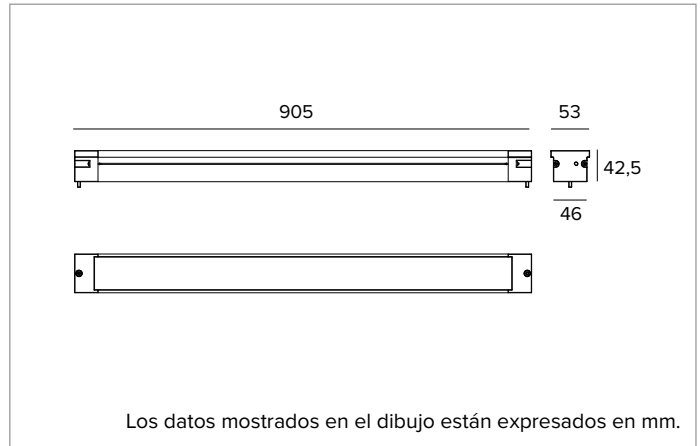

1E4341 | JEDI COMPACT Outdoor RGBW Empotrable

Proyector lineal empotrable de LED RGBW

Los valores fotométricos del aparato se pueden consultar en las siguientes páginas

Los datos mostrados en el dibujo están expresados en mm.